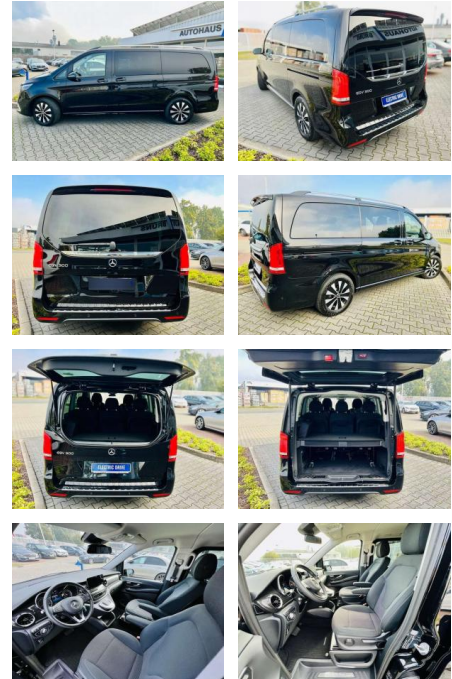

## Mercedes-Benz EQV 300 300 L DESIGN PAKET - INKL....

AB97-E 7567 **Angebotsnr.:**

Erstzulassung:	Kilometer:	Farbe:	Leistung:	Kraftstoffart:
01.10.2021	12.375	Schwarz	150 kW / 204 PS	Benzin

**PREIS**  
**59.180 €**