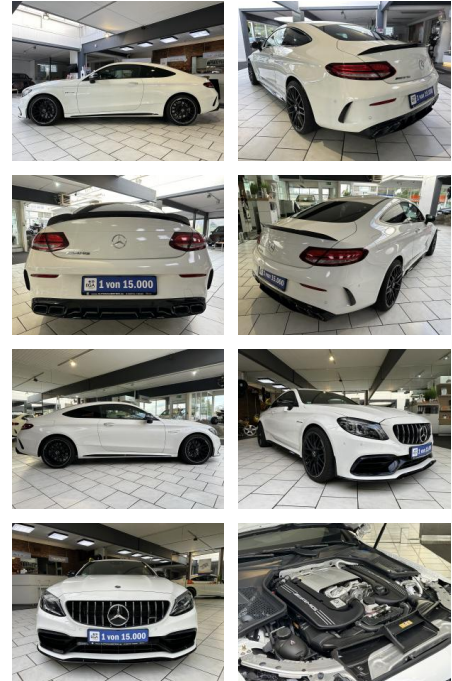

Ihr Ansprechpartner

Herr Uwe Goerbing

E-Mail: goerbing@toyota-grabenmeier.de
Telefon: 02521 3569

Bernhard Grabenmeier GmbH
Zementstr. 100 - 59269 Beckum - Tel.: 02521 / 3569

Mercedes-Benz C 63 AMG |Aero-Paket|Scheckheft|Dt...

VN01-MS2410-~~Angebot~~..

Erstzulassung:	Kilometer:	Farbe:	Leistung:	Kraftstoffart:
30.07.2021	10.500		350 kW / 476 PS	Benzin

PREIS 73.600 €	FINANZIERUNGSBEISPIEL Laufzeit: 48 Monate Anzahlung: 25 %		* Basisfinanzierung: Anzahlung: 18.400 Euro, Laufzeit: 48 Monate, Nettodarlehen: 55.200 Euro, Gesamtbetrag: 81.317 Euro, Zinssätze: 6.78% Sollz. (gebunden), 6.99% eff. ** Zielratenfinanzierung: Anzahlung: 18.400 Euro, Laufzeit: 48 Monate, Nettodarlehen: 55.200 Euro, Zielrate: 40.480 Euro, Gesamtbetrag: 86.976 Euro, Zinssätze: 6.78% Sollz. (gebunden), 6.99% eff., Vermittlung für: Toyota Kredit Bank Repräsentatives Beispiel gem. § 17 Abs. 4 PAngV. Diese Finanzierungsangebote sind Beispiele. Gerne ermitteln wir für Sie Ihr individuelles Angebot.
	Basis-Finanzierung:* Mtl. Rate:	Zielraten-Finanzierung:** 598 €	