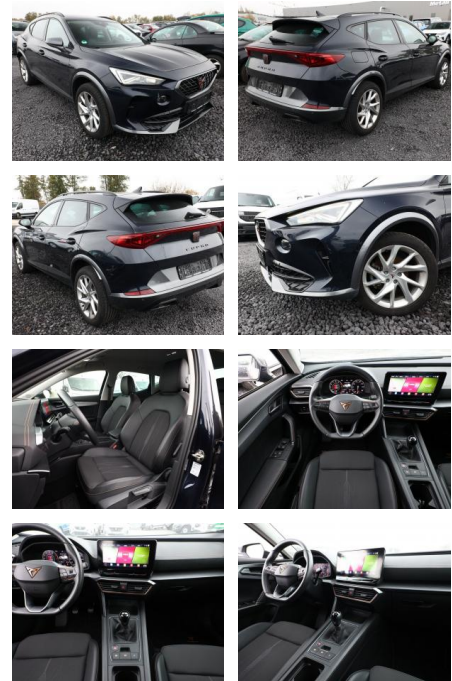

AT27-GW-ABO **Angebotsnr.:**

Erstzulassung:	Kilometer:	Farbe:	Leistung:	Kraftstoffart:
29.04.2022	4.600	Blau	110 kW / 150 PS	Benzin

PREIS
26.260 €

FINANZIERUNGSBEISPIEL

Laufzeit: 48 Monate Anzahlung: 25 %
Basis-Finanzierung:* Mtl. Rate:
Zielraten-Finanzierung:** **213 €**