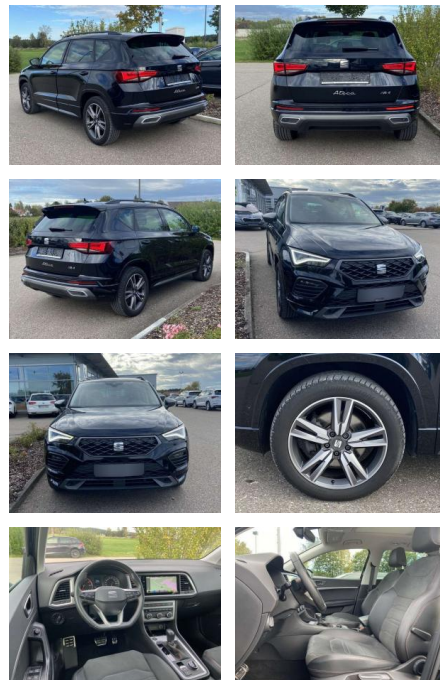

Ihr Ansprechpartner

Herr Uwe Goerbing
E-Mail: goerbing@toyota-grabenmeier.de
Telefon: 02521 3569

Bernhard Grabenmeier GmbH
Zementstr. 100 - 59269 Beckum - Tel.: 02521 / 3569

Seat Ateca 2.0 TSI DSG 4-DRIVE FR-LINE

SS00-558203 **Angebotsnr.:**

Erstzulassung:	Kilometer:	Farbe:	Leistung:	Kraftstoffart:
01.07.2021	35.279		140 kW / 190 PS	Benzin

PREIS
34.640 €

FINANZIERUNGSBEISPIEL
Laufzeit: 48 Monate   Anzahlung: 25 %
Basis-Finanzierung:*   Mtl. Rate:
Zielraten-Finanzierung:** **281 €**

* Basisfinanzierung: Anzahlung: 8.660 Euro, Laufzeit: 48 Monate, Nettodarlehen: 25.980 Euro, Gesamtbetrag: 38.272 Euro, Zinssätze: 6.78% Sollz. (gebunden), 6.99% eff.
** Zielratenfinanzierung: Anzahlung: 8.660 Euro, Laufzeit: 48 Monate, Nettodarlehen: 25.980 Euro, Zielrate: 19.052 Euro, Gesamtbetrag: 40.935 Euro, Zinssätze: 6.78% Sollz. (gebunden), 6.99% eff.,
Vermittlung für: Toyota Kredit Bank
Repräsentatives Beispiel gem. § 17 Abs. 4 PAngV. Diese Finanzierungsangebote sind Beispiele. Gerne ermitteln wir für Sie Ihr individuelles Angebot.

Ausstattung

Sicherheit

- Anti-Blockiersystem ABS

Multimedia

- Radio

Interieur

- Sitzheizung vorne Mittelarmlehne vorne
  Innenspiegel automatisch abblendbar
  Lendenwirbelstützen vorne Climatronic
  Vordersitze höhenverstellbar
  Kindersitzverankerung für
  Kindersitzsystem ISOFIX Schublade unter
  den Vordersitzen Rücksitzbanklehne
  geteilt umlegbar mit Mittelarmlehne
  Netztrennwand 2 Leseleuchten vorn und 2
  hinten Komfortsitze vorne
  Multifunktions-Lederlenkrad
  • beheizbar mit Schaltwippen
  Ambientebeleuchtung mehrfarbig

Exterieur

- Anhängervorrichtung schwenkbar
  Panoramashieddach elektrisch
  Parklenkassistent mit Einparkhilfe vorne
  und hinten Dachreling elektrische
  Heckklappe abgedunkelte Scheiben hinten
  Licht- und Sicht: LED-Scheinwerfer
  Tagfahrlicht Fernlichtassistent Licht-
  und Regensensor Nebelscheinwerfer
  Technik: Allradantrieb 4-DRIVE
  Seitenairbags vorne Front-Assist mit
  City-Notbremsassistent Sprachsteuerung
  Spurhalteassistent Scheckheftgepflegt
  Rückfahrkamera ESP mit ASR 4 x
  elektrische Fensterheber el.
  Differenzialsperre (XDS)
  Verkehrszeichenerkennung Dynamiklenkung
  Reifendruckkontrolle
  Multifunktionsanzeige Colour
  Start-Stop-Automatik autom.
  Distanzregelung ACC (Abstandstempomat)

- 2x hinten Farbe: Midnight Black Metallic
  -Fr. 08:00-18:00 Uhr
- Samstags bis 16:00 Uhr geöffnet. Gerne
  beraten wir Sie über günstige
  Finanzierungsmodelle und nehmen Ihr
  derzeitiges Fahrzeug in Zahlung.
  www.auto-schuechl.de/finanzierung
  Irrtümer
- Änderungen oder Zwischenverkauf
  vorbehalten. www.auto-schuechl.de

Weiteres

- Pakete: 7-Gang-DSG-Automatikgetriebe
  Safe Driving M1 Winterpaket

STÄNDIG ÜBER 15.000 FAHRZEUGE IM BESTAND!