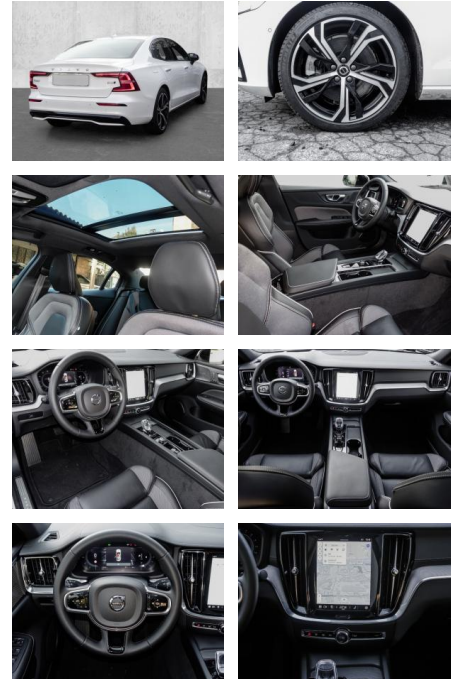

MA05-4209-24 Angebotsnr.:

Erstzulassung:	Kilometer:	Farbe:	Leistung:	Kraftstoffart:
01.01.2024	26.573	Weiß	184 kW / 250 PS	Benzin

PREIS
36.830 €

FINANZIERUNGSBEISPIEL
Laufzeit: 48 Monate Anzahlung: 25 %
Basis-Finanzierung:* Mtl. Rate:
Zielraten-Finanzierung:** **299 €**