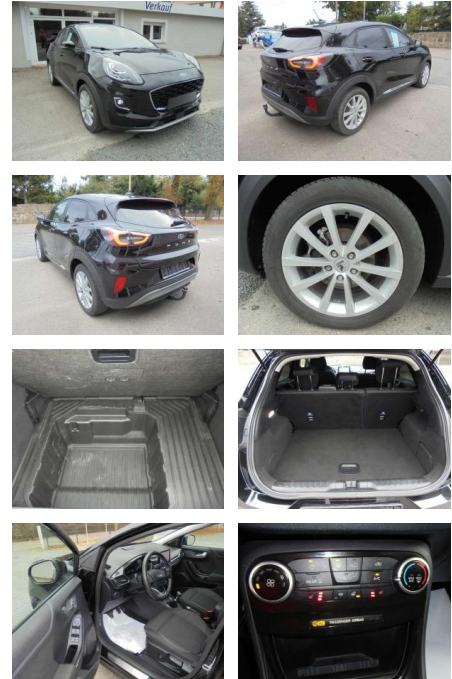

KS05-2KM2021 Angebotsnr.:

Erstzulassung:	Kilometer:	Farbe:	Leistung:	Kraftstoffart:
01.02.2020	55.389	Schwarz	92 kW / 125 PS	Benzin

PREIS
18.890 €

FINANZIERUNGSBEISPIEL

Laufzeit: 48 Monate Anzahlung: 25 %
Basis-Finanzierung:* Mtl. Rate:
Zielraten-Finanzierung:** **153 €**