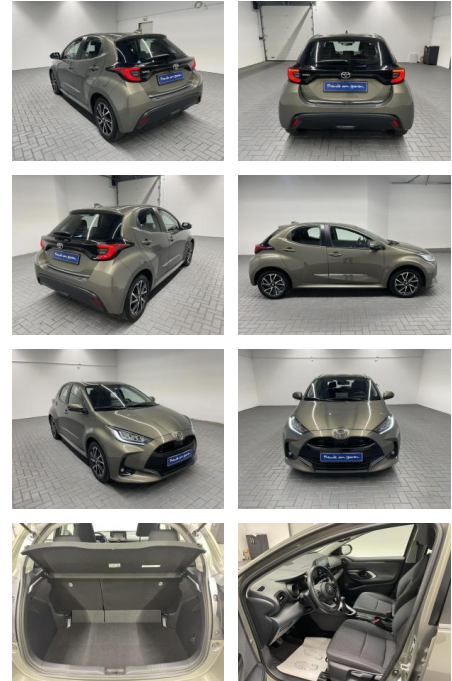

AM35-29272 **Angebotsnr.:**

Erstzulassung:	Kilometer:	Farbe:	Leistung:	Kraftstoffart:
30.11.2020	29.500		92 kW / 125 PS	Benzin

PREIS
22.320 €

FINANZIERUNGSBEISPIEL
Laufzeit: 48 Monate Anzahlung: 25 %
Basis-Finanzierung:* Mtl. Rate:
Zielraten-Finanzierung:** **181 €**