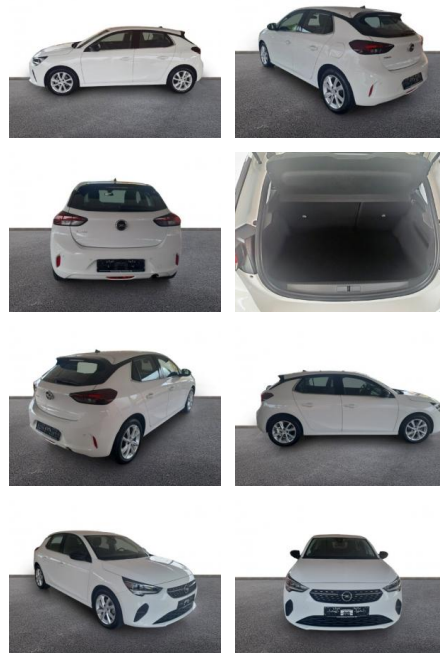

## Opel Corsa F Elegance 1.2 LED DAB Temp.

AH32-P404582Angebotsnr.:

Erstzulassung:	Kilometer:	Farbe:	Leistung:	Kraftstoffart:
01.03.2023	5.042	Weiß	55 kW / 75 PS	Benzin

**PREIS**  
**15.910 €**