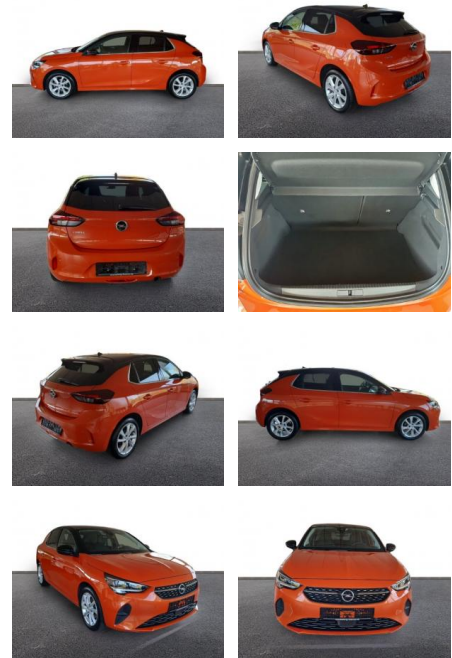

## Opel Corsa Elegance 1.2 LED Apple CarPlay

AH32-P407066Angebotsnr.:

| Erstzulassung: | Kilometer: | Farbe: | Leistung:     | Kraftstoffart: |
|----------------|------------|--------|---------------|----------------|
| 01.03.2023     | 21.178     | Orange | 55 kW / 75 PS | Benzin         |