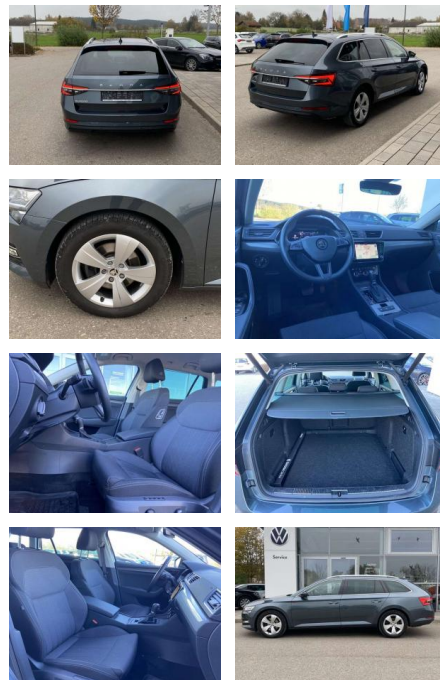

Ihr Ansprechpartner

Herr Uwe Goerbing
E-Mail: goerbing@toyota-grabenmeier.de
Telefon: 02521 3569

Bernhard Grabenmeier GmbH
Zementstr. 100 - 59269 Beckum - Tel.: 02521 / 3569

Skoda Superb Combi 2.0 TSI DSG Style EL.HECK

SS00-062750 **Angebotsnr.:**

Erstzulassung:	Kilometer:	Farbe:	Leistung:	Kraftstoffart:
01.05.2020	51.796		140 kW / 190 PS	Benzin

PREIS
30.930 €

FINANZIERUNGSBEISPIEL
Laufzeit: 48 Monate   Anzahlung: 25 %
Basis-Finanzierung:*   Mtl. Rate:
Zielraten-Finanzierung:** **251 €**

* Basisfinanzierung: Anzahlung: 7.733 Euro, Laufzeit: 48 Monate, Nettodarlehen: 23.198 Euro, Gesamtbetrag: 34.174 Euro, Zinssätze: 6.78% Sollz. (gebunden), 6.99% eff.
** Zielratenfinanzierung: Anzahlung: 7.733 Euro, Laufzeit: 48 Monate, Nettodarlehen: 23.198 Euro, Zielrate: 17.012 Euro, Gesamtbetrag: 36.552 Euro, Zinssätze: 6.78% Sollz. (gebunden), 6.99% eff.,
Vermittlung für: Toyota Kredit Bank
Repräsentatives Beispiel gem. § 17 Abs. 4 PAngV. Diese Finanzierungsangebote sind Beispiele. Gerne ermitteln wir für Sie Ihr individuelles Angebot.

Ausstattung

Sicherheit

- Anti-Blockiersystem ABS

Multimedia

- Radio

Interieur

- Sitzheizung vorne Mittelarmlehne vorne Innenspiegel automatisch abblendbar Climatronic Kindersicherung elektrisch betätigt Kindersitzverankerung für Kindersitzsystem ISOFIX Vordersitze el. verstellbar - Fahrersitz mit Memory el. Lendenwirbelstützen vorne Rücksitzbanklehne geteilt umlegbar mit Mittelarmlehne Netztrennwand Make-Up Spiegel
- beleuchtet 2 Leseleuchten vorn und 2 hinten Komfortsitze vorne Multifunktions-Sportlederlenkrad mit Schaltwippen

Exterieur

- schwenkbare Anhängervorrichtung beheizbare Scheibenwaschdüsen vorne Einparkhilfe hinten elektrische Heckklappe Außenspiegel el. anklapp-/einstell-/beheizbar mit Memory - automatisch abblendbar abgedunkelte Scheiben hinten Licht- und Sicht: LED-Scheinwerfer Tagfahrlicht Dynamic Light Assist für LED-Matrix-Scheinwerfer Licht- und Regensensor Scheinwerferreinigungsanlage Nebelscheinwerfer mit Abbiegelicht Kurvenfahrlicht Technik: Seitenairbags vorne Spurhalteassistent Scheckheftgepflegt Servotronic Berganfahrassistent Verkehrszeichenerkennung Reifendruckkontrolle Start-Stop-Automatik el. Parkbremse inkl. AutoHold-Funktion

- Samstags bis 16:00 Uhr geöffnet. Gerne beraten wir Sie über günstige Finanzierungsmodelle und nehmen Ihr derzeitiges Fahrzeug in Zahlung. www.auto-schuechl.de/finanzierung Irrtümer
- Änderungen oder Zwischenverkauf vorbehalten. www.auto-schuechl.de

Weiteres

- Pakete: 7-Gang-DSG-Automatikgetriebe Businesspaket Amundsen

STÄNDIG ÜBER 15.000 FAHRZEUGE IM BESTAND!