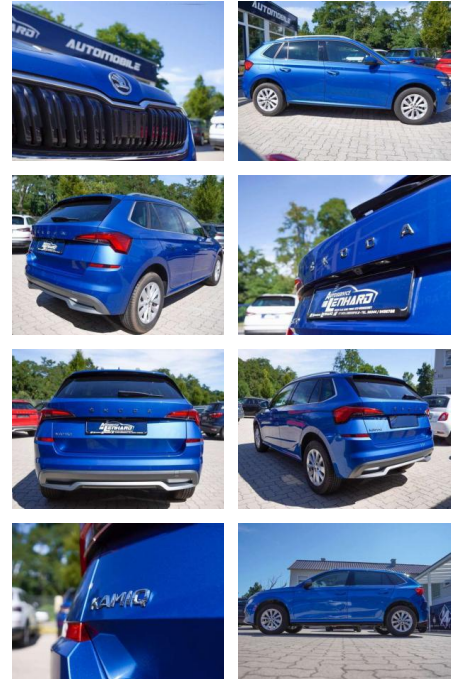

## Skoda Kamiq \* ViCo\*SmartLink\*DAB

AL36-6324 **Angebotsnr.:**

Erstzulassung:	Kilometer:	Farbe:	Leistung:	Kraftstoffart:
01.06.2023	28.368	Blau	81 kW / 110 PS	Benzin

**PREIS**  
**22.510 €**