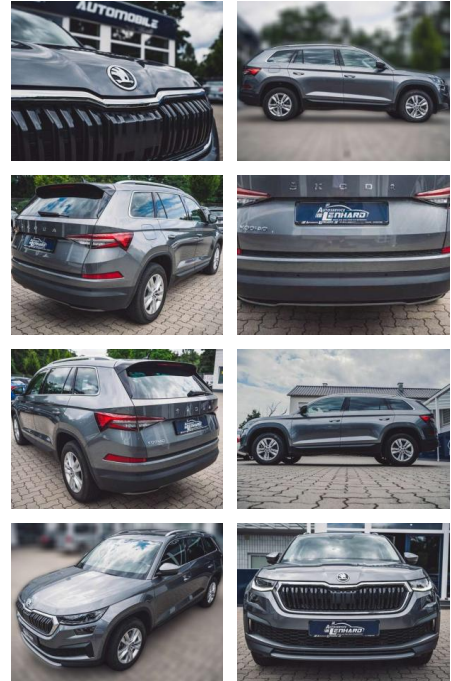

Ihr Ansprechpartner

Herr Uwe Goerbing
E-Mail: goerbing@toyota-grabenmeier.de
Telefon: 02521 3569

Bernhard Grabenmeier GmbH
Zementstr. 100 - 59269 Beckum - Tel.: 02521 / 3569

Skoda Kodiaq 2.0TDI DSG*DAB

AL36-6724 **Angebotsnr.:**

Erstzulassung:	Kilometer:	Farbe:	Leistung:	Kraftstoffart:
01.10.2022	27.923	Grau	110 kW / 150 PS	Benzin

PREIS
37.540 €

FINANZIERUNGSBEISPIEL
Laufzeit: 48 Monate Anzahlung: 25 %
Basis-Finanzierung:* Mtl. Rate:
Zielraten-Finanzierung:** **305 €**