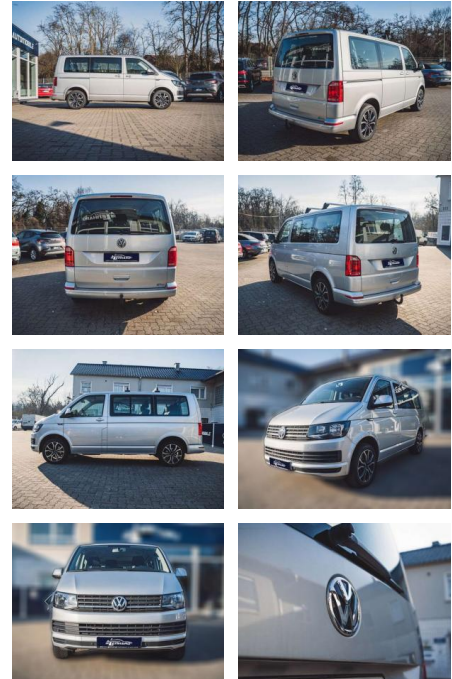

Ihr Ansprechpartner

**Herr Karsten Kerssenfischer**  
E-Mail: kerssenfischer@toyota-grabenmeier.de  
Telefon: 02521 3569

Bernhard Grabenmeier GmbH  
Zementstr. 100 - 59269 Beckum - Tel.: 02521 / 3569

## Volkswagen T6 Kombi 2.0

AL36-2923 **Angebotsnr.:**

Erstzulassung:	Kilometer:	Farbe:	Leistung:	Kraftstoffart:	Verbr. komb.	CO2-Emission	CO2-Klasse (WLTP)
01.07.2019	72.128	Silber	110 kW / 150 PS	Benzin	6,3 l/100km	165 g/km	F