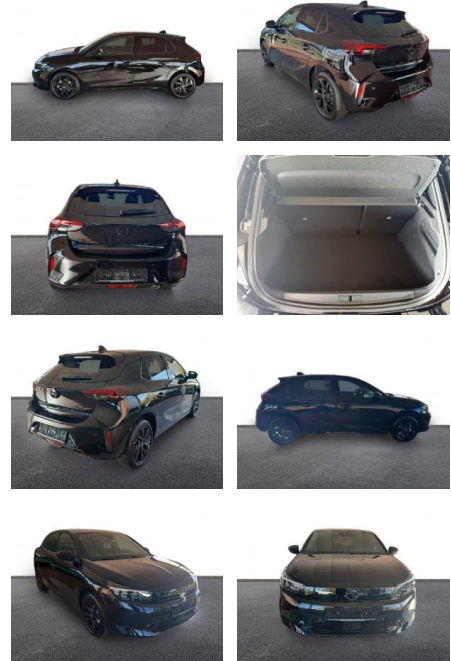

AH32-P425363Angebotsnr.:

Erstzulassung:	Kilometer:	Farbe:	Leistung:	Kraftstoffart:
01.09.2023	4.510	Schwarz	74 kW / 101 PS	Benzin

PREIS
20.550 €

FINANZIERUNGSBEISPIEL
Laufzeit: 48 Monate Anzahlung: 25 %
Basis-Finanzierung:* Mtl. Rate:
Zielraten-Finanzierung:** **167 €**