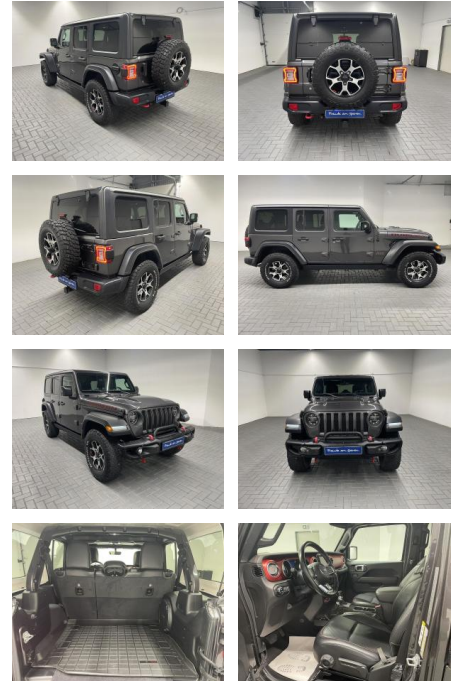

AM35-29301 **Angebotsnr.:**

Erstzulassung:	Kilometer:	Farbe:	Leistung:	Kraftstoffart:
13.07.2020	54.500		200 kW / 272 PS	Benzin

PREIS
62.770 €

FINANZIERUNGSBEISPIEL

Laufzeit: 48 Monate Anzahlung: 25 %
Basis-Finanzierung:* Mtl. Rate:
Zielraten-Finanzierung:** **510 €**