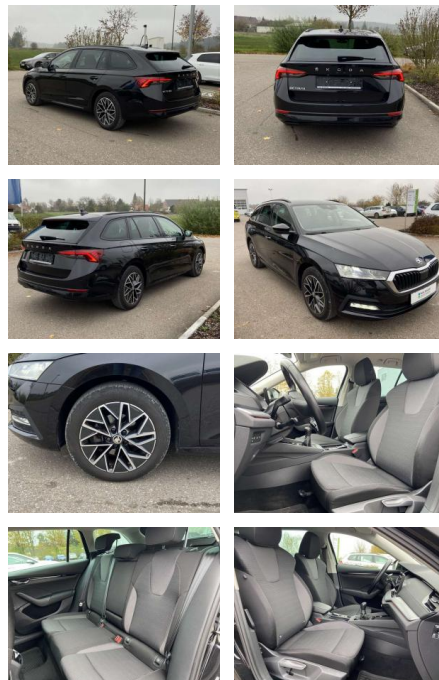

## Skoda Octavia Combi 1.5 TSI Ambition 17"

SS00-028698 **Angebotsnr.:**

Erstzulassung:	Kilometer:	Farbe:	Leistung:	Kraftstoffart:
01.07.2021	28.758		110 kW / 150 PS	Benzin

**PREIS**  
**27.640 €**

**FINANZIERUNGSBEISPIEL**  
Laufzeit: 48 Monate      Anzahlung: 25 %  
Basis-Finanzierung:\*      Mtl. Rate:  
Zielraten-Finanzierung:\*\* **224 €**