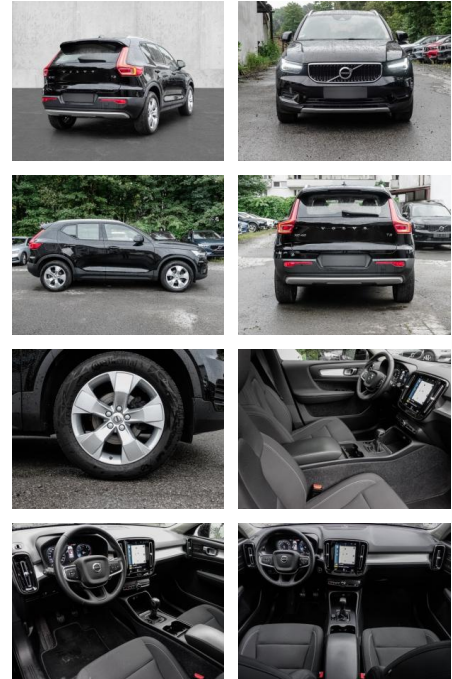

MA05-4310-24 Angebotsnr.:

Erstzulassung:	Kilometer:	Farbe:	Leistung:	Kraftstoffart:
01.10.2021	35.034	Schwarz	120 kW / 163 PS	Benzin

PREIS
28.990 €

FINANZIERUNGSBEISPIEL

Laufzeit: 48 Monate Anzahlung: 25 %
Basis-Finanzierung:* Mtl. Rate:
Zielraten-Finanzierung:** **235 €**