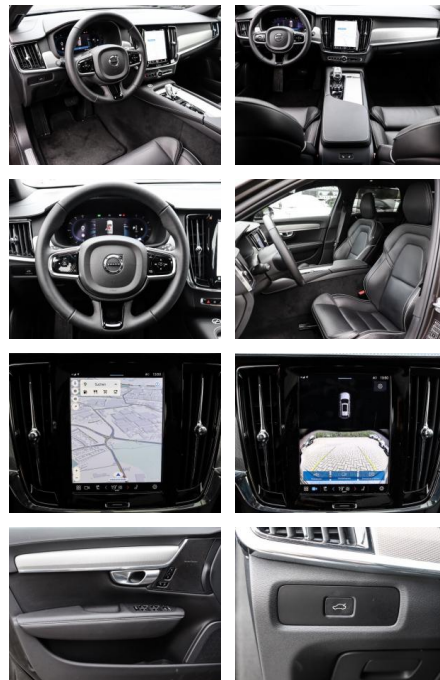

Ihr Ansprechpartner

Herr Karsten Kerssenfischer

E-Mail: kerssenfischer@toyota-grabenmeier.de

Telefon: 02521 3569

Bernhard Grabenmeier GmbH
Zementstr. 100 - 59269 Beckum - Tel.: 02521 / 3569

Volvo V90 Kombi Plus Bright B4 Diesel EU6d

MA05-4215-24 Angebotsnr.:

Erstzulassung:	Kilometer:	Farbe:	Leistung:	Kraftstoffart:
01.01.2024	25.290	Grau	145 kW / 197 PS	Diesel

PREIS
47.130 €

FINANZIERUNGSBEISPIEL

Laufzeit: 48 Monate   Anzahlung: 25 %
Basis-Finanzierung:*   Mtl. Rate:
Zielraten-Finanzierung:**   **383 €**

* Basisfinanzierung: Anzahlung: 11.783 Euro, Laufzeit: 48 Monate, Nettodarlehen: 35.348 Euro, Gesamtbetrag: 52.072 Euro, Zinssätze: 6.78% Sollz. (gebunden), 6.99% eff.
** Zielratenfinanzierung: Anzahlung: 11.783 Euro, Laufzeit: 48 Monate, Nettodarlehen: 35.348 Euro, Zielrate: 25.922 Euro, Gesamtbetrag: 55.696 Euro, Zinssätze: 6.78% Sollz. (gebunden), 6.99% eff.,

Vermittlung für: Toyota Kredit Bank
Repräsentatives Beispiel gem. § 17 Abs. 4 PAngV. Diese Finanzierungsangebote sind Beispiele. Gerne ermitteln wir für Sie Ihr individuelles Angebot.

Ausstattung

Sicherheit

- PDC Park Distance Control hinten
- Anti-Blockiersystem ABS
- Antischlupfregelung ASC+T
- elektronische Stabilitätskontrolle (ESP / DSP)
- Servolenkung
- Regensensor
- Wegfahrsperr
- Kindersitzbefestigung
- PDC Park Distance Control vorne
- **ABS**
- Airbag
- Beifahrer-Airbag
- Wegfahrsperr
- Seitenairbags
- Alarmanlage
- ESP
- Reifendruckkontrolle
- Traktionskontrolle
- Kopfairbag

- Knieairbag
- Kindersitzbefestigung
- Anhängerstabilisierung
- Pannenset
- Notrad
- **Entertainment: Soundsystem**
- Radio
- USB-Anschluss
- Harman-Kardon
- Apple CarPlay
- Android Auto
- DAB
- Induktionsladen für Smartphones

Multimedia

- Radio
- el. Sitzverstellung

Komfort

- Zentralverriegelung

- Bordcomputer
- **Servolenkung**
- Zentralverriegelung
- Elektrischer Fensterheber
- Lederausstattung
- Sitzheizung
- Elektrische Aussenspiegel
- Teilbare Rucksitzlehne
- Tempomat
- Standheizung
- Multifunktionslenkrad
- Keyless Go Startfunktion
- Elektrische Sitze
- Innenspiegel autom. abblendbar
- Mittelarmlehne
- Innenraumfilter
- Lenksaeule einstellbar
- Sportsitze
- ParkDistanceControl vorne und hinten
- Elektrische Heckklappe
- Keyless Entry

STÄNDIG ÜBER 15.000 FAHRZEUGE IM BESTAND!