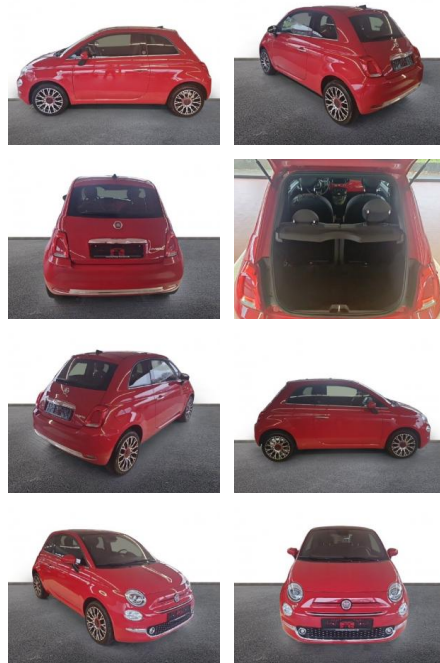

Ihr Ansprechpartner

Herr Karsten Kersefischer

E-Mail: kersefischer@toyota-grabenmeier.de

Telefon: 02521 3569

Bernhard Grabenmeier GmbH
Zementstr. 100 - 59269 Beckum - Tel.: 02521 / 3569

Fiat 500 Mild Hybrid MY23 1.0 GSE Panorama

AH32-PJJ0412 **Angebotsnr.:**

Erstzulassung:	Kilometer:	Farbe:	Leistung:	Kraftstoffart:
01.11.2023	15.191	Rot	51 kW / 69 PS	Benzin

PREIS
14.370 €

FINANZIERUNGSBEISPIEL
 Laufzeit: 48 Monate Anzahlung: 25 %
 Basis-Finanzierung:* Mtl. Rate:
 Zielraten-Finanzierung:** **117 €**