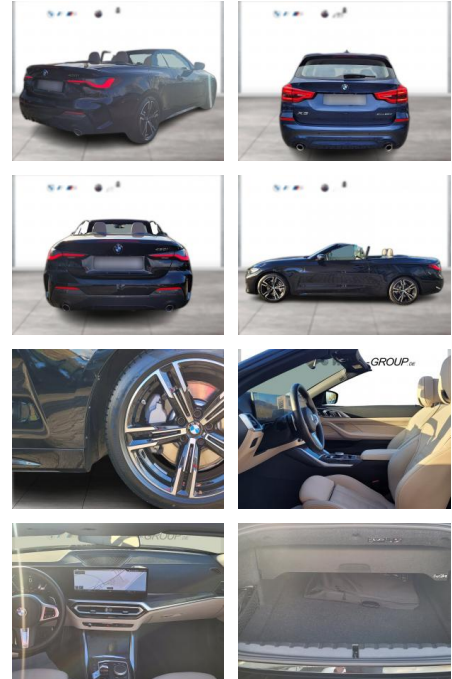

WG00-262817 Angebotsnr.:

Erstzulassung:	Kilometer:	Farbe:	Leistung:	Kraftstoffart:
01.12.2023	18.075	Schwarz	180 kW / 245 PS	Benzin

PREIS
54.950 €

FINANZIERUNGSBEISPIEL

Laufzeit: 48 Monate Anzahlung: 25 %
Basis-Finanzierung:* Mtl. Rate:
Zielraten-Finanzierung:** **446 €**