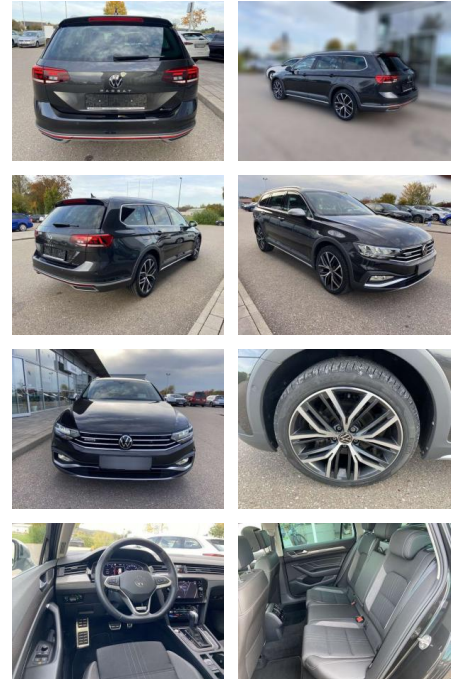

## Volkswagen Passat Alltrack 2.0 TDI DSG 4-MOTION

SS00-030119AAngebotsnr.:

Erstzulassung:	Kilometer:	Farbe:	Leistung:	Kraftstoffart:
01.12.2021	26.732		147 kW / 200 PS	Benzin

**PREIS**  
**39.480 €**