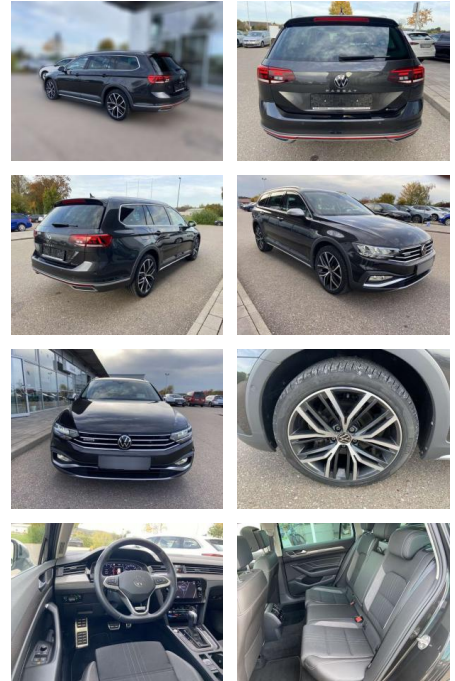

## Volkswagen Passat Alltrack 2.0 TDI DSG 4-MOTION

SS00-030119 Angebotsnr.:

Erstzulassung:	Kilometer:	Farbe:	Leistung:	Kraftstoffart:
01.12.2021	26.732		147 kW / 200 PS	Benzin

PREIS	FINANZIERUNGSBEISPIEL	
<b>38.140 €</b>	Laufzeit: 48 Monate	Anzahlung: 25 %
	Basis-Finanzierung:**	Mtl. Rate:
	Zielraten-Finanzierung:**	<b>310 €</b>