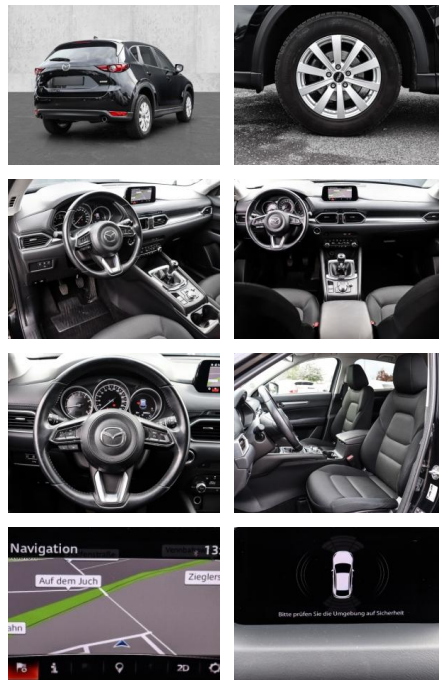

Ihr Ansprechpartner

Herr Uwe Goerbing
E-Mail: goerbing@toyota-grabenmeier.de
Telefon: 02521 3569

Bernhard Grabenmeier GmbH
Zementstr. 100 - 59269 Beckum - Tel.: 02521 / 3569

Mazda CX-5 Exclusive-Line 2WD 2.0 SKYACTIV-G

MA05-1846-24 Angebotsnr.:

Erstzulassung:	Kilometer:	Farbe:	Leistung:	Kraftstoffart:
01.01.2020	45.065	Schwarz	121 kW / 165 PS	Benzin

PREIS	FINANZIERUNGSBEISPIEL
22.810 €	Laufzeit: 48 Monate Anzahlung: 25 % Basis-Finanzierung:* Mtl. Rate: Zielraten-Finanzierung:** 185 €

* Basisfinanzierung: Anzahlung: 5.703 Euro, Laufzeit: 48 Monate, Nettodarlehen: 17.108 Euro, Gesamtbetrag: 25.202 Euro, Zinssätze: 6,78% Sollz. (gebunden), 6,99% eff.
** Zielratenfinanzierung: Anzahlung: 5.703 Euro, Laufzeit: 48 Monate, Nettodarlehen: 17.108 Euro, Zielrate: 12.546 Euro, Gesamtbetrag: 26.956 Euro, Zinssätze: 6,78% Sollz. (gebunden), 6,99% eff.,
Vermittlung für: Toyota Kredit Bank
Repräsentatives Beispiel gem. § 17 Abs. 4 PAngV. Diese Finanzierungsangebote sind Beispiele. Gerne ermitteln wir für Sie Ihr individuelles Angebot.

Ausstattung

Sicherheit

- PDC Park Distance Control hinten
- Anti-Blockiersystem ABS
- Antischlupfregelung ASC+T
- elektronische Stabilitätskontrolle (ESP / DSP)
- Servolenkung
- Regensensor
- Wegfahrsperr
- Kindersitzbefestigung
- PDC Park Distance Control vorne
- **ABS**
- Airbag
- Beifahrer-Airbag
- Wegfahrsperr
- Seitenairbags
- ESP
- Antriebsschlupfregelung
- Reifendruckkontrolle
- Traktionskontrolle
- Kopfairbag

- Kindersitzbefestigung
- **Entertainment: CD**
- Radio
- Telefonvorbereitung
- AUX-In
- USB-Anschluss
- MP3
- Bluetooth
- Freisprecheinrichtung
- Apple CarPlay
- Android Auto
- Sprachsteuerung
- DAB
- Touchscreen
- Musikstreaming
- •

Multimedia

- Radio
- CD Radio
- MP3 Anschluss

Bluetooth

Komfort

- Zentralverriegelung
- Bordcomputer
- **Klimaautomatik**
- Servolenkung
- Zentralverriegelung
- Elektrischer Fensterheber
- Sitzheizung
- Elektrische Aussenspiegel
- Teilbare Rucksitzlehne
- Tempomat
- Multifunktionslenkrad
- Keyless Go Startfunktion
- Innenspiegel autom. abblendbar
- Mittelarmlehne
- Lenksaeule einstellbar
- ParkDistanceControl vorne und hinten
- Lordosenstütze
- Lederlenkrad

STÄNDIG ÜBER 15.000 FAHRZEUGE IM BESTAND!