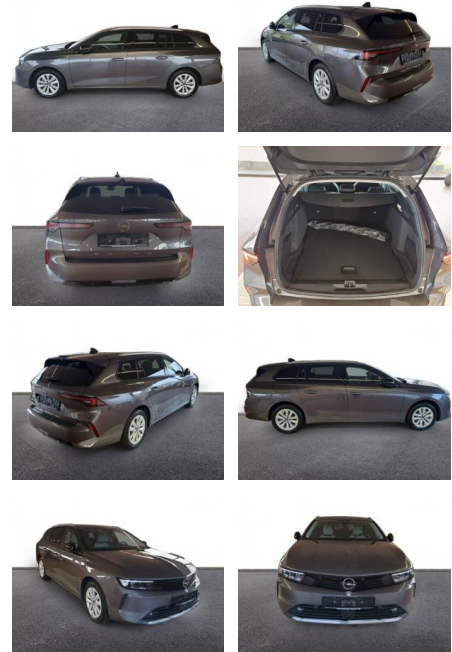

AH32-P107007Angebotsnr.:

Erstzulassung:	Kilometer:	Farbe:	Leistung:	Kraftstoffart:
01.10.2023	7.997	Grau	81 kW / 110 PS	Benzin

PREIS
23.020 €

FINANZIERUNGSBEISPIEL

Laufzeit: 48 Monate Anzahlung: 25 %
Basis-Finanzierung:* Mtl. Rate:
Zielraten-Finanzierung:** **187 €**