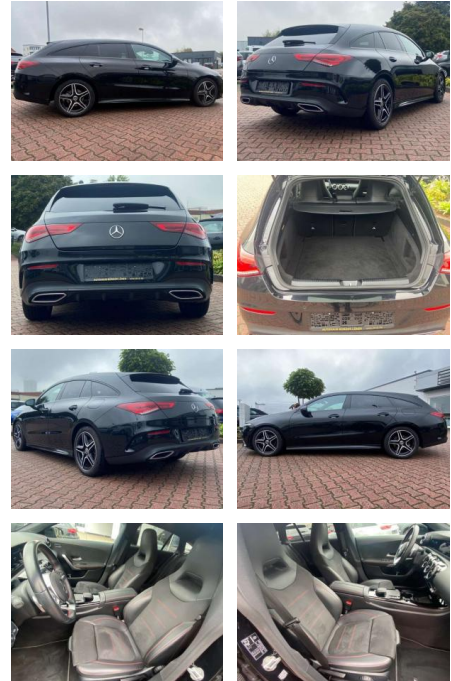

Ihr Ansprechpartner

**Herr Karsten Kersefenfischer**

E-Mail: kersefenfischer@toyota-grabenmeier.de  
Telefon: 02521 3569

Bernhard Grabenmeier GmbH  
Zementstr. 100 - 59269 Beckum - Tel.: 02521 / 3569

## Mercedes-Benz CLA 200 Shooting Brake LED Navi Ka...

AR35-L238292 | Angebotsnr.:

Erstzulassung:	Kilometer:	Farbe:	Leistung:	Kraftstoffart:
01.08.2021	61.609	Schwarz	110 kW / 150 PS	Benzin

**PREIS**  
**30.830 €**