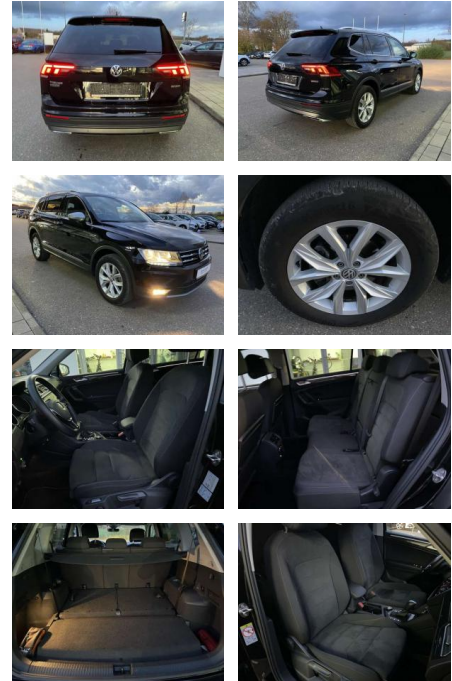

## Volkswagen Tiguan Allspace 2.0 TDI DSM 4-MOTION

SS00-130265 **Angebotsnr.:**

**Erstzulassung:** 01.09.2021    **Kilometer:** 33.782    **Farbe:**    **Leistung:** 110 kW / 150 PS    **Kraftstoffart:** Benzin