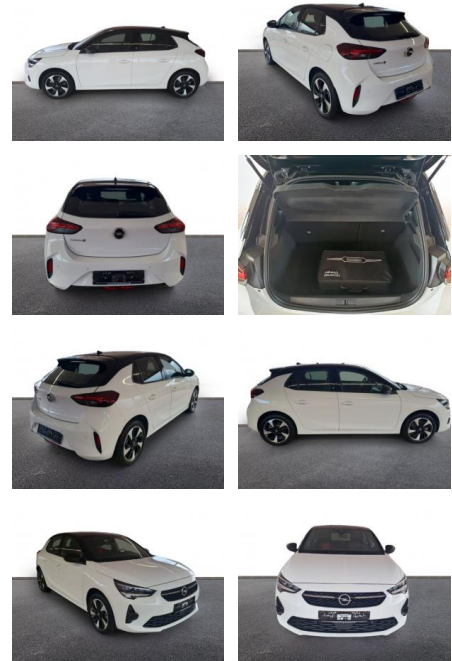

Ihr Ansprechpartner

Herr Uwe Goerbing
E-Mail: goerbing@toyota-grabenmeier.de
Telefon: 02521 3569

Bernhard Grabenmeier GmbH
Zementstr. 100 - 59269 Beckum - Tel.: 02521 / 3569

Opel Corsa-e GS Line LED Apple CarPlay

AH32-P403840 **Angebotsnr.:**

Erstzulassung:	Kilometer:	Farbe:	Leistung:	Kraftstoffart:
01.03.2023	9.204	Weiß	100 kW / 136 PS	Elektro

PREIS
21.060 €

FINANZIERUNGSBEISPIEL

Laufzeit: 48 Monate Anzahlung: 25 %
Basis-Finanzierung:* Mtl. Rate:
Zielraten-Finanzierung:** **171 €**