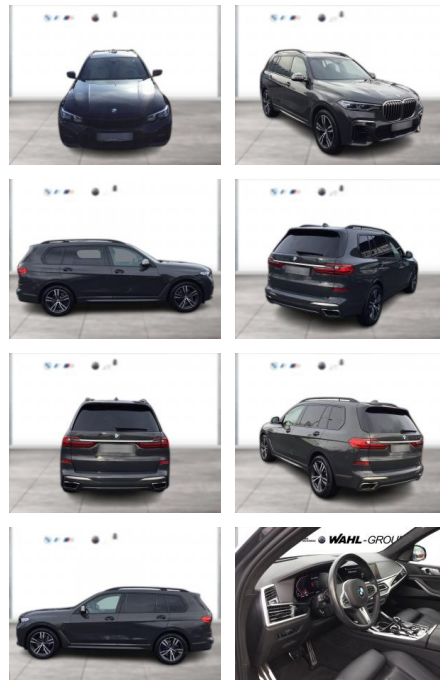

WG05-231984 Angebotsnr.:

Erstzulassung:	Kilometer:	Farbe:	Leistung:	Kraftstoffart:
01.09.2021	48.200	Grau	390 kW / 530 PS	Benzin

PREIS
83.790 €

FINANZIERUNGSBEISPIEL
 Laufzeit: 48 Monate Anzahlung: 25 %
 Basis-Finanzierung:* Mtl. Rate:
 Zielraten-Finanzierung:** **681 €**