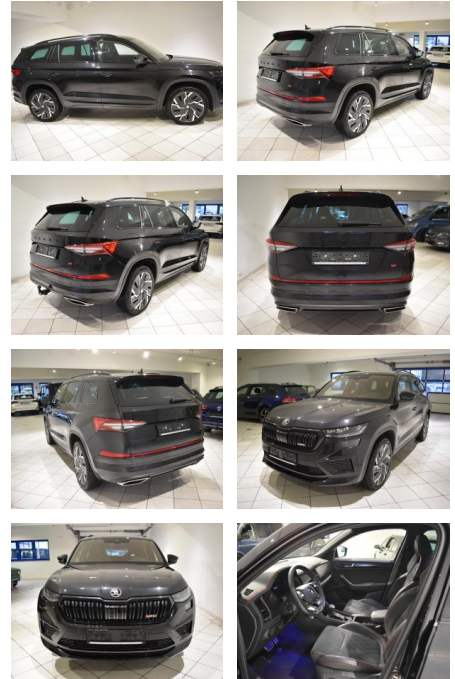

## Skoda Kodiaq 2.0TSI RS 4x4 MATRIX BEHEIZ.WSS 4xS...

AH44-ATS4639Angebotsnr.:

VERKAUFT

**Erstzulassung:** 26.09.2023    **Kilometer:** 38.116    **Farbe:** Schwarz    **Leistung:** 180 kW / 245 PS    **Kraftstoffart:** Benzin