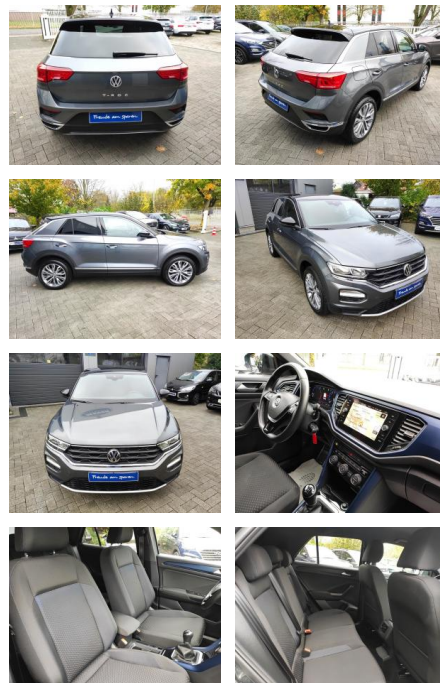

Ihr Ansprechpartner

Herr Uwe Goerbing
E-Mail: goerbing@toyota-grabenmeier.de
Telefon: 02521 3569

Bernhard Grabenmeier GmbH
Zementstr. 100 - 59269 Beckum - Tel.: 02521 / 3569

Volkswagen T-Roc Carplay/AHK/Virco/Lane/SHZ/PDC

AM35-29302 **Angebotsnr.:**

Erstzulassung:	Kilometer:	Farbe:	Leistung:	Kraftstoffart:
06.05.2021	52.240		110 kW / 150 PS	Benzin

PREIS
28.450 €

FINANZIERUNGSBEISPIEL
Laufzeit: 48 Monate Anzahlung: 25 %
Basis-Finanzierung:* Mtl. Rate:
Zielraten-Finanzierung:** **231 €**