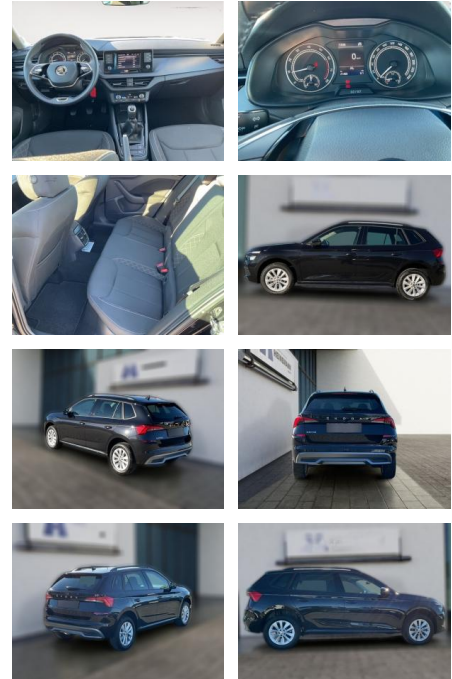

Ihr Ansprechpartner

Herr Uwe Goerbing
E-Mail: goerbing@toyota-grabenmeier.de
Telefon: 02521 3569

Bernhard Grabenmeier GmbH
Zementstr. 100 - 59269 Beckum - Tel.: 02521 / 3569

Skoda Kamiq 1.0 TSI Ambition Sitzheizung PDC

HE03-ZK12452 Angebotsnr.:

Erstzulassung:	Kilometer:	Farbe:	Leistung:	Kraftstoffart:
01.12.2023	21.486	Diverse	70 kW / 95 PS	Benzin

PREIS	FINANZIERUNGSBEISPIEL	
24.110 €	Laufzeit: 48 Monate Anzahlung: 25 %	* Basisfinanzierung: Anzahlung: 6.028 Euro, Laufzeit: 48 Monate, Nettodarlehen: 18.083 Euro, Gesamtbetrag: 26.638 Euro, Zinssätze: 6.78% Sollz. (gebunden), 6.99% eff. ** Zielratenfinanzierung: Anzahlung: 6.028 Euro, Laufzeit: 48 Monate, Nettodarlehen: 18.083 Euro, Zielrate: 13.261 Euro, Gesamtbetrag: 28.492 Euro, Zinssätze: 6.78% Sollz. (gebunden), 6.99% eff., Vermittlung für: Toyota Kredit Bank Repräsentatives Beispiel gem. § 17 Abs. 4 PAngV. Diese Finanzierungsangebote sind Beispiele. Gerne ermitteln wir für Sie Ihr individuelles Angebot.
	Basis-Finanzierung:* Mtl. Rate:	
	Zielraten-Finanzierung:** 196 €	