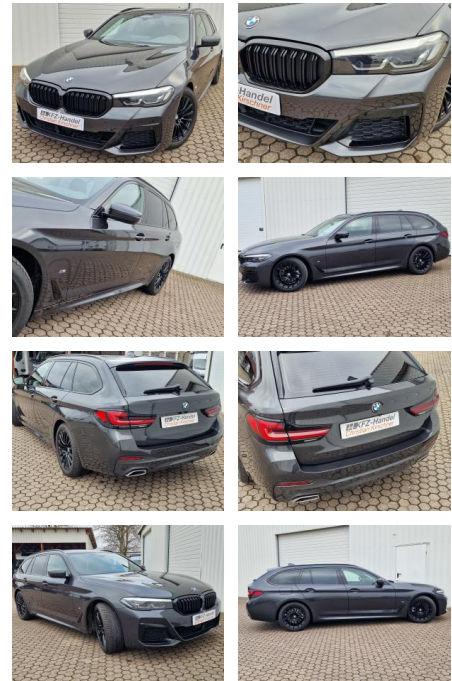

Ihr Ansprechpartner

**Herr Uwe Goerbing**  
E-Mail: goerbing@toyota-grabenmeier.de  
Telefon: 02521 3569

Bernhard Grabenmeier GmbH  
Zementstr. 100 - 59269 Beckum - Tel.: 02521 / 3569

**BMW 520d M-Sport\*AHK\*Virtual Cock.\*ACC\*DAB\*R-Cam**

KK00-4-15571 Angebotsnr.:

Erstzulassung:	Kilometer:	Farbe:	Leistung:	Kraftstoffart:
14.01.2021	67.500	Grau	140 kW / 190 PS	Diesel

<b>PREIS</b> 39.610 €	<b>FINANZIERUNGSBEISPIEL</b>	
	Laufzeit: 48 Monate	Anzahlung: 25 %
	Basis-Finanzierung:**	Mtl. Rate:
	Zielraten-Finanzierung:**	322 €