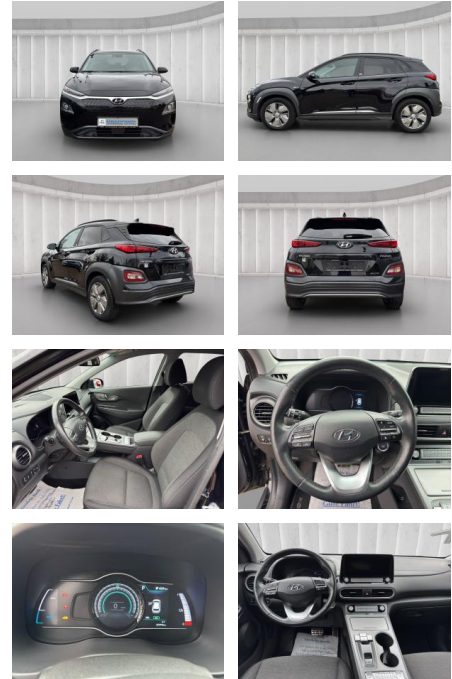

AM12-06762 **Angebotsnr.:**

Erstzulassung:	Kilometer:	Farbe:	Leistung:	Kraftstoffart:
23.09.2020	67.900	Schwarz	150 kW / 204 PS	Elektro

PREIS
22.100 €

FINANZIERUNGSBEISPIEL

Laufzeit: 48 Monate Anzahlung: 25 %
Basis-Finanzierung:* Mtl. Rate:
Zielraten-Finanzierung:** **179 €**