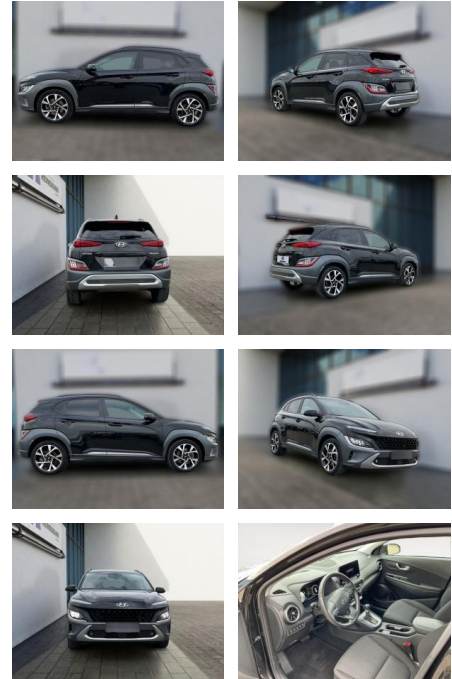

HE03-ZK12453 Angebotsnr.:

Erstzulassung:	Kilometer:	Farbe:	Leistung:	Kraftstoffart:
01.02.2023	57.840	Diverse	146 kW / 199 PS	Benzin

PREIS	FINANZIERUNGSBEISPIEL	
24.110 €	Laufzeit: 48 Monate	Anzahlung: 25 %
	Basis-Finanzierung:**	Mtl. Rate:
	Zielraten-Finanzierung:**	196 €