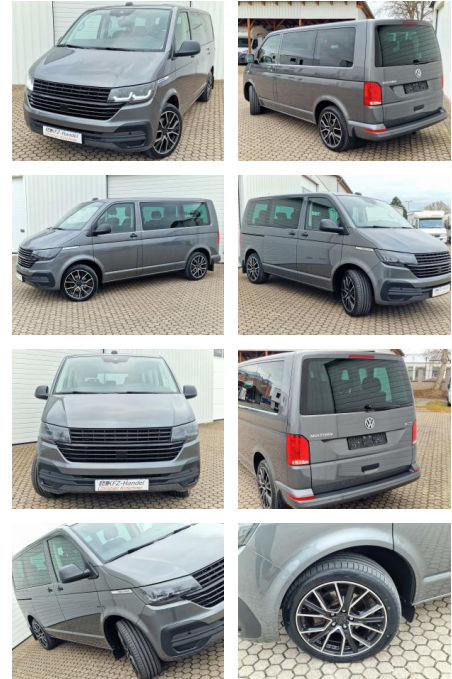

Ihr Ansprechpartner

**Herr Uwe Goerbing**  
E-Mail: goerbing@toyota-grabenmeier.de  
Telefon: 02521 3569

Bernhard Grabenmeier GmbH  
Zementstr. 100 - 59269 Beckum - Tel.: 02521 / 3569

**Volkswagen T6 Multivan T6.1\*4-Motion\*ACC\*AHK\*DA...**

KK00-14-10197Angebotsnr.:

**LED\*ACC\*AHK abnehmbar\*19 Zoll**

**4-Motion\*R-Cam\*DAB**

Erstzulassung:	Kilometer:	Farbe:	Leistung:	Kraftstoffart:
07.05.2021	49.520	Grau	110 kW / 150 PS	Diesel

<b>PREIS</b> <b>54.950 €</b>	<b>FINANZIERUNGSBEISPIEL</b>	
	Laufzeit: 48 Monate	Anzahlung: 25 %
	Basis-Finanzierung:**	Mtl. Rate:
	Zielraten-Finanzierung:**	<b>446 €</b>

**Ausstattung**

**Besonderheiten**

- Allradantrieb 4-Motion
- Anhängerkupplung Kugelkopf abnehmbar mit 2500 kg Anhängelast
- Zul. Gesamtgewicht 3.08 t
- Rückfahrkamera
- Geschwindigkeits-Begrenzeranlage
- Autom. Distanzregelung ACC und Umfeldbeobachtungssystem (Front Assist. bis 210 km/h)
- Geschwindigkeits-Begrenzeranlage