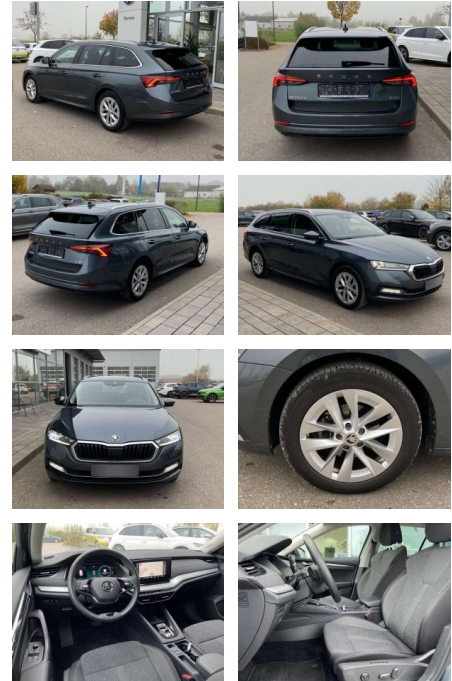

Ihr Ansprechpartner

Herr Karsten Kerssenfischer
E-Mail: kerssenfischer@toyota-grabenmeier.de
Telefon: 02521 3569

Bernhard Grabenmeier GmbH
Zementstr. 100 - 59269 Beckum - Tel.: 02521 / 3569

Skoda Octavia Combi 1.5 TSI e-TEC DSG EL.HECK

SS00-172574 **Angebotsnr.:**

Erstzulassung:	Kilometer:	Farbe:	Leistung:	Kraftstoffart:
01.08.2021	29.998		110 kW / 150 PS	Benzin

PREIS	FINANZIERUNGSBEISPIEL	
28.870 €	Laufzeit: 48 Monate	Anzahlung: 25 %
	Basis-Finanzierung:**	Mtl. Rate:
	Zielraten-Finanzierung:**	234 €