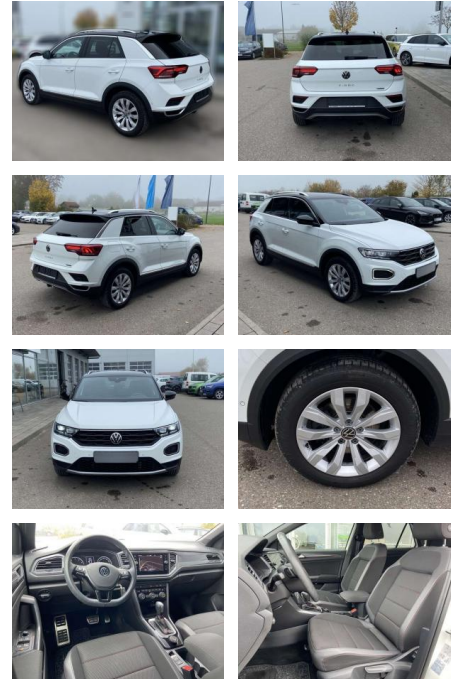

Ihr Ansprechpartner

Herr Karsten Kerssenfischer

E-Mail: kerssenfischer@toyota-grabenmeier.de
Telefon: 02521 3569

Bernhard Grabenmeier GmbH
Zementstr. 100 - 59269 Beckum - Tel.: 02521 / 3569

Volkswagen T-Roc 2.0 TSI DSG 4-MOTION SPORT 17"

SS00-161416 **Angebotsnr.:**

Erstzulassung:	Kilometer:	Farbe:	Leistung:	Kraftstoffart:
01.07.2021	30.786		140 kW / 190 PS	Benzin

PREIS
31.550 €

FINANZIERUNGSBEISPIEL

Laufzeit: 48 Monate Anzahlung: 25 %
Basis-Finanzierung:* Mtl. Rate:
Zielraten-Finanzierung:** **256 €**