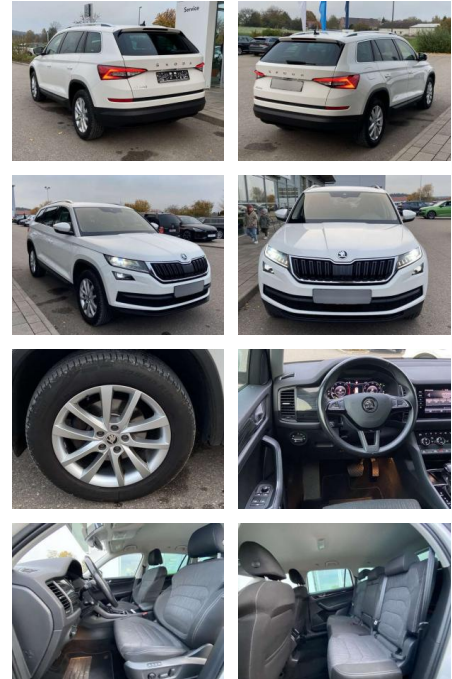

Ihr Ansprechpartner

Herr Uwe Goerbing
E-Mail: goerbing@toyota-grabenmeier.de
Telefon: 02521 3569

Bernhard Grabenmeier GmbH
Zementstr. 100 - 59269 Beckum - Tel.: 02521 / 3569

Skoda Kodiaq 2.0 TDI DSG Style AHK+18"

SS00-518649AAngebotsnr.:

Erstzulassung:	Kilometer:	Farbe:	Leistung:	Kraftstoffart:
01.06.2020	59.994		110 kW / 150 PS	Benzin

PREIS	FINANZIERUNGSBEISPIEL	
33.820 €	Laufzeit: 48 Monate	Anzahlung: 25 %
	Basis-Finanzierung:**	Mtl. Rate:
	Zielraten-Finanzierung:**	275 €