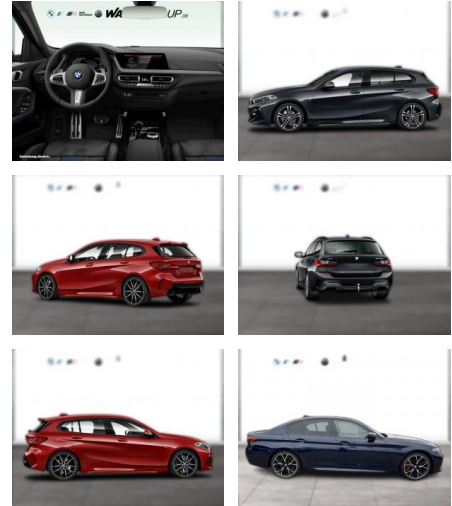

## BMW 118i M SPORT DKG LC PROF ALARM LED HIFI

WG04-232514 Angebotsnr.:

Erstzulassung:	Kilometer:	Farbe:	Leistung:	Kraftstoffart:
01.07.2020	57.500	Rot	103 kW / 140 PS	Benzin

PREIS	FINANZIERUNGSBEISPIEL
<b>27.140 €</b>	Laufzeit: 48 Monate      Anzahlung: 25 %
	Basis-Finanzierung:*      Mtl. Rate:
	Zielraten-Finanzierung:** <b>220 €</b>