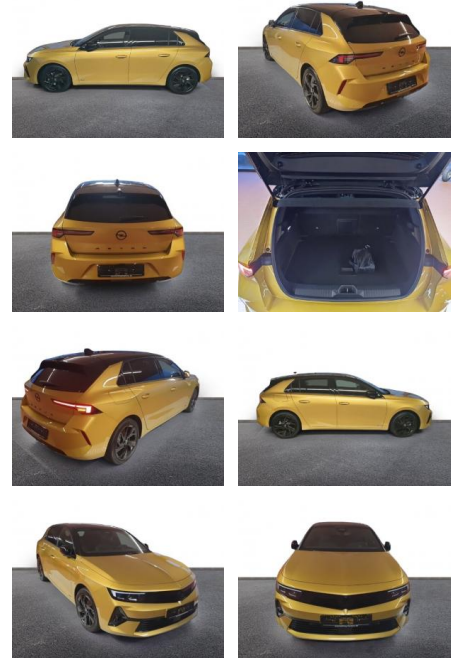

AH32-P107780Angebotnr.:

Erstzulassung:	Kilometer:	Farbe:	Leistung:	Kraftstoffart:
01.11.2023	11.643	Gelb	96 kW / 131 PS	Diesel

PREIS
29.820 €

FINANZIERUNGSBEISPIEL

Laufzeit: 48 Monate Anzahlung: 25 %
Basis-Finanzierung:* Mtl. Rate:
Zielraten-Finanzierung:** **242 €**