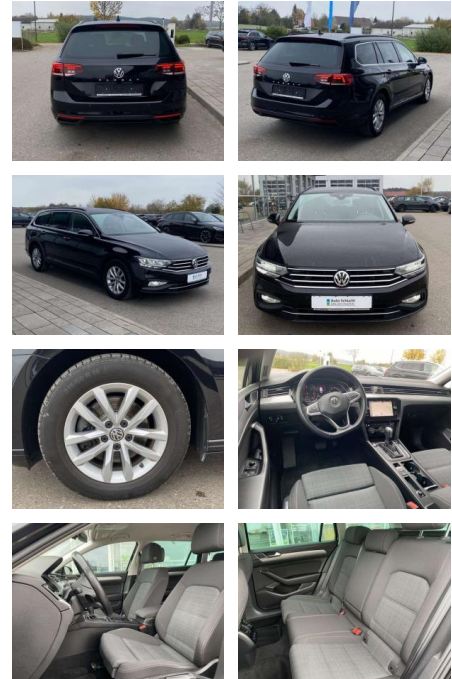

Ihr Ansprechpartner

Herr Karsten Kerssenfischer
E-Mail: kerssenfischer@toyota-grabenmeier.de
Telefon: 02521 3569

Bernhard Grabenmeier GmbH
Zementstr. 100 - 59269 Beckum - Tel.: 02521 / 3569

Volkswagen Passat Variant 2.0 TDI DSG BUSINESS

SS00-136806 Angebotsnr.:

| Erstzulassung: | Kilometer: | Farbe: | Leistung: | Kraftstoffart: |
|----------------|------------|--------|-----------------|----------------|
| 01.07.2020 | 57.022 | | 110 kW / 150 PS | Benzin |

Exterieur

- Anhängervorrichtung schwenkbar Dachreling abgedunkelte Scheiben hinten Leichtmetallräder 16" Ganzjahresreifen

- 2x hinten Farbe: Deep Black Perleffekt -Fr. 08:00-18:00 Uhr
- Samstags bis 16:00 Uhr geöffnet. Gerne beraten wir Sie über günstige Finanzierungsmodelle und nehmen Ihr derzeitiges Fahrzeug in Zahlung. www.auto-schuechl.de/finanzierung Vornutzung als Mietwagen. Irrtümer
- Änderungen oder Zwischenverkauf vorbehalten. www.auto-schuechl.de