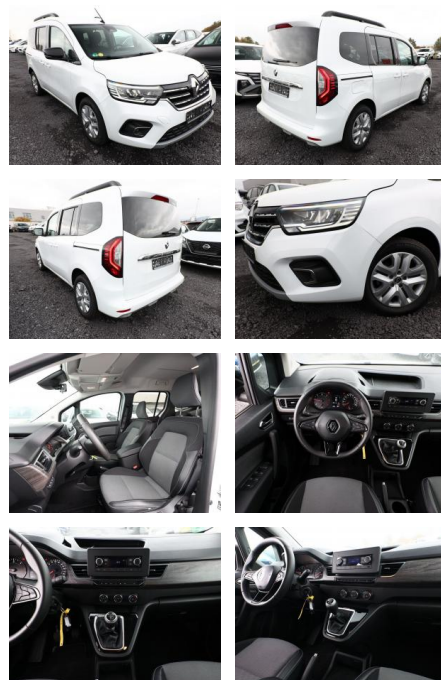

Ihr Ansprechpartner

Herr Karsten Kerssenfischer

E-Mail: kerssenfischer@toyota-grabenmeier.de
Telefon: 02521 3569

Bernhard Grabenmeier GmbH
Zementstr. 100 - 59269 Beckum - Tel.: 02521 / 3569

Renault Kangoo 1.5 dCi 95 Edition ONE LED SHZ

AT27-GW-ABO **Angebotsnr.:**

Erstzulassung:	Kilometer:	Farbe:	Leistung:	Kraftstoffart:
01.09.2021	68.051	Weiß	70 kW / 95 PS	Diesel

PREIS
22.000 €

FINANZIERUNGSBEISPIEL

Laufzeit: 48 Monate Anzahlung: 25 %
Basis-Finanzierung:* Mtl. Rate:
Zielraten-Finanzierung:** **179 €**

- Fahrassistenz-System: Aktiver Notbrems-Assistent mit Fußgängererkennung (Fahrassistenz-System: Fußgängererkennung)
- Klimaanlage (Innenraumfilter: Pollenfilter)
- 3-Punkt-Sicherheitsgurt hinten
- Ablagefach über den Sonnenblenden
- Handschuhfach Schublade (Easy-Life)
- Heckklappe mit Verglasung / Heckscheibenheizung und Heckwischeranlage
- Heckscheibe heizbar
- Innenspiegel abblendbar
- Karosserie: 5-türig
- Lenkrad (Leder-Optik)
- Luftdüsen im Fond
- Motor 1
- 5 Ltr. - 70 kW BLUE dCi Diesel FAP
- Reifen-Reparaturkit