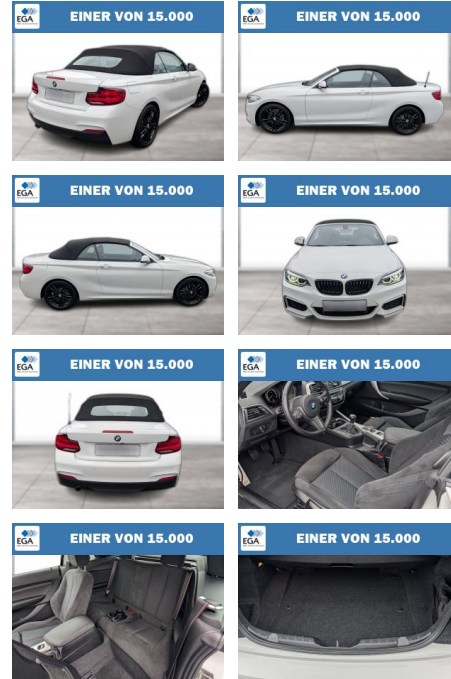

Ihr Ansprechpartner

Herr Uwe Goerbing
E-Mail: goerbing@toyota-grabenmeier.de
Telefon: 02521 3569

Bernhard Grabenmeier GmbH
Zementstr. 100 - 59269 Beckum - Tel.: 02521 / 3569

BMW 218i CABRIO M SPORT NAVI BUSINESS RFK

WG06-244001 Angebotsnr.:

Erstzulassung:	Kilometer:	Farbe:	Leistung:	Kraftstoffart:
01.08.2020	29.700	Weiß	100 kW / 136 PS	Benzin

PREIS	FINANZIERUNGSBEISPIEL	
29.200 €	Laufzeit: 48 Monate	Anzahlung: 25 %
	Basis-Finanzierung:**	Mtl. Rate:
	Zielraten-Finanzierung:**	237 €

* Basisfinanzierung: Anzahlung: 7.300 Euro, Laufzeit: 48 Monate, Nettodarlehen: 21.900 Euro, Gesamtbetrag: 32.262 Euro, Zinssätze: 6,78% Sollz. (gebunden), 6,99% eff.
 ** Zielratenfinanzierung: Anzahlung: 7.300 Euro, Laufzeit: 48 Monate, Nettodarlehen: 21.900 Euro, Zielrate: 16.060 Euro, Gesamtbetrag: 34.507 Euro, Zinssätze: 6,78% Sollz. (gebunden), 6,99% eff.,
 Vermittlung für: Toyota Kredit Bank
 Repräsentatives Beispiel gem. § 17 Abs. 4 PAngV. Diese Finanzierungsangebote sind Beispiele. Gerne ermitteln wir für Sie Ihr individuelles Angebot.