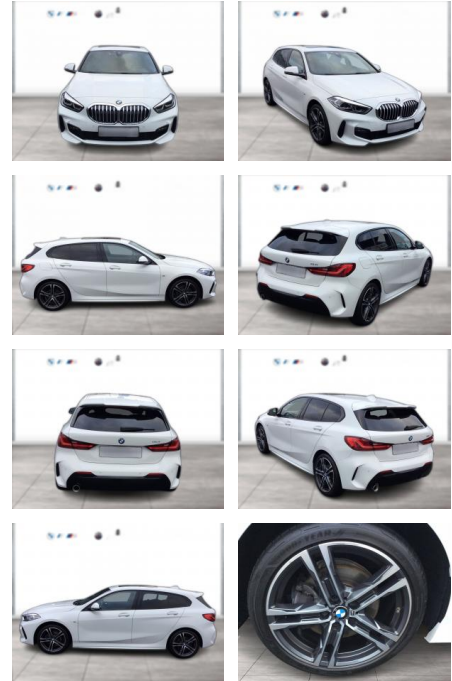

WG05-223438 Angebotsnr.:

Erstzulassung:	Kilometer:	Farbe:	Leistung:	Kraftstoffart:
01.04.2021	48.000	Weiß	100 kW / 136 PS	Benzin

PREIS	FINANZIERUNGSBEISPIEL	
27.140 €	Laufzeit: 48 Monate Anzahlung: 25 % Basis-Finanzierung:* Mtl. Rate: Zielraten-Finanzierung:** 220 €	* Basisfinanzierung: Anzahlung: 6.785 Euro, Laufzeit: 48 Monate, Nettodarlehen: 20.355 Euro, Gesamtbetrag: 29.986 Euro, Zinssätze: 6.78% Sollz. (gebunden), 6.99% eff. ** Zielratenfinanzierung: Anzahlung: 6.785 Euro, Laufzeit: 48 Monate, Nettodarlehen: 20.355 Euro, Zielrate: 14.927 Euro, Gesamtbetrag: 32.072 Euro, Zinssätze: 6.78% Sollz. (gebunden), 6.99% eff., Vermittlung für: Toyota Kredit Bank Repräsentatives Beispiel gem. § 17 Abs. 4 PAngV. Diese Finanzierungsangebote sind Beispiele. Gerne ermitteln wir für Sie Ihr individuelles Angebot.