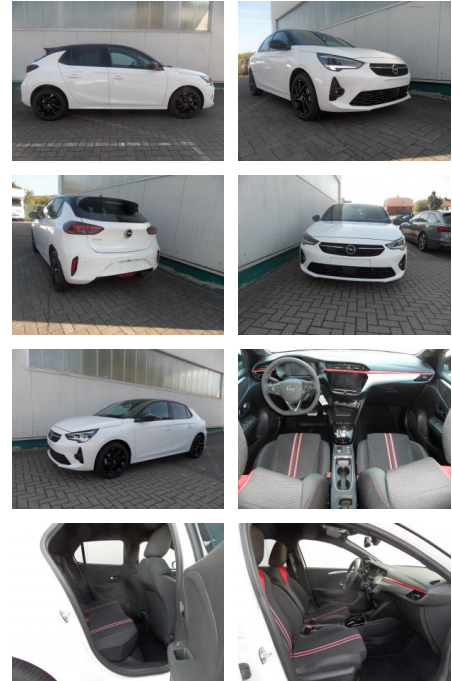

Ihr Ansprechpartner

Herr Karsten Kerssenfischer

E-Mail: kerssenfischer@toyota-grabenmeier.de

Telefon: 02521 3569

Bernhard Grabenmeier GmbH
Zementstr. 100 - 59269 Beckum - Tel.: 02521 / 3569

Opel Corsa 1,2 GS-Line+Kamera+LED

BA17-13671 **Angebotsnr.:**

Erstzulassung:	Kilometer:	Farbe:	Leistung:	Kraftstoffart:
27.06.2023	4.600	Diverse	96 kW / 131 PS	Benzin

PREIS
20.970 €

FINANZIERUNGSBEISPIEL

Laufzeit: 48 Monate Anzahlung: 25 %
Basis-Finanzierung:* Mtl. Rate:
Zielraten-Finanzierung:** **170 €**

Weiteres

- Schaltwippen
- Start Stop Automatik
- Zustand: sehr gut

- Automatik
- Multimedia-Radio
- 7"-Touchscreen
- DAB (digitaler Radioempfang)
- Navigation in Verbindung mit Smartphone möglich
- digitales Fahrerinfodisplay
- USB
- 180°-Rückfahrkamera
- Parkpilot vorne + hinten
- LED-Scheinwerfer
- LED Rückleuchten
- Nebelscheinwerfer
- Klimaautomatik
- el. Fensterheber vorne + hinten
- Alufelgen 16 Zoll schwarz mit Allwetterreifen
- Sportsitze
- Alu-Pedale
- Sitzhöhenverstellung
- Sitzheizung

- abgeflachtes Lederlenkrad
- Kopfstützen hinten
- Tempomat
- Bordcomputer
- Lichtsensor
- Regensensor
- Toter-Winkel-Warner
- Spurhalteassistent
- Müdigkeitserkennung
- Verkehrsschilderkennung
- Solar-Protect (getönte Heckscheiben)
- el. anklappbare Aussenspiegel
- el. Parkbremse
- Dachhimmel schwarz
- etc. Farbe: jadeweiß / Dach schwarz