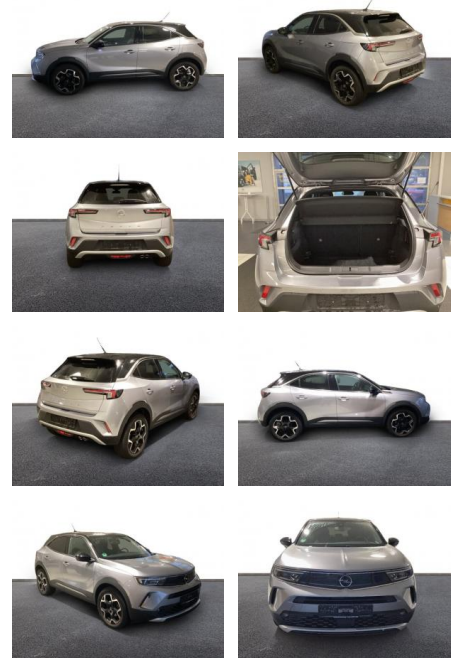

AH32-MW027022 Angebotsnr.:

Erstzulassung:	Kilometer:	Farbe:	Leistung:	Kraftstoffart:
01.09.2021	49.400	Silber	96 kW / 131 PS	Benzin

PREIS	FINANZIERUNGSBEISPIEL	
20.970 €	Laufzeit: 48 Monate	Anzahlung: 25 %
	Basis-Finanzierung:**	Mtl. Rate:
	Zielraten-Finanzierung:**	170 €