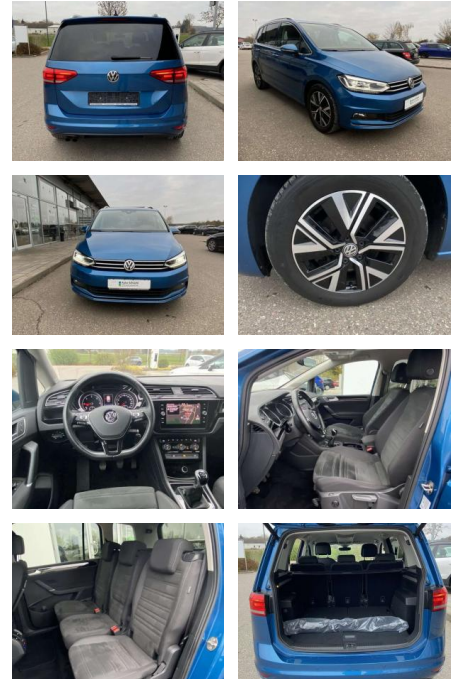

SS00-052741AAngebotsnr.:

Erstzulassung:	Kilometer:	Farbe:	Leistung:	Kraftstoffart:
01.08.2020	51.236		110 kW / 150 PS	Benzin

PREIS	FINANZIERUNGSBEISPIEL	
29.180 €	Laufzeit: 48 Monate Anzahlung: 25 %	* Basisfinanzierung: Anzahlung: 7.295 Euro, Laufzeit: 48 Monate, Nettodarlehen: 21.885 Euro, Gesamtbetrag: 32.240 Euro, Zinssätze: 6,78% Sollz. (gebunden), 6,99% eff. ** Zielratenfinanzierung: Anzahlung: 7.295 Euro, Laufzeit: 48 Monate, Nettodarlehen: 21.885 Euro, Zielrate: 16.049 Euro, Gesamtbetrag: 34.483 Euro, Zinssätze: 6,78% Sollz. (gebunden), 6,99% eff., Vermittlung für: Toyota Kredit Bank Repräsentatives Beispiel gem. § 17 Abs. 4 PAngV. Diese Finanzierungsangebote sind Beispiele. Gerne ermitteln wir für Sie Ihr individuelles Angebot.
	Basis-Finanzierung:* Mtl. Rate:	
	Zielraten-Finanzierung:** 237 €	

Ausstattung

Sicherheit

- Anti-Blockiersystem ABS

Multimedia

- Radio

Interieur

- Sitzheizung vorne Innenspiegel automatisch abblendbar Mittelarmlehne vorne Beifahrersitz umklappbar Kindersitzverankerung für Kindersitzsystem ISOFIX Seitenairbags vorn und hinten 2 Leseleuchten vorn Netztrennwand Klapptisch an den Vordersitzlehnen Schublade unter dem rechten Vordersitz klimatisiertes Handschuhfach Sport-Komfortsitze vorne el. Lendenwirbelstütze Fahrersitz mit Massagefunktion Multifunktions-Lederlenkrad Make-Up Spiegel