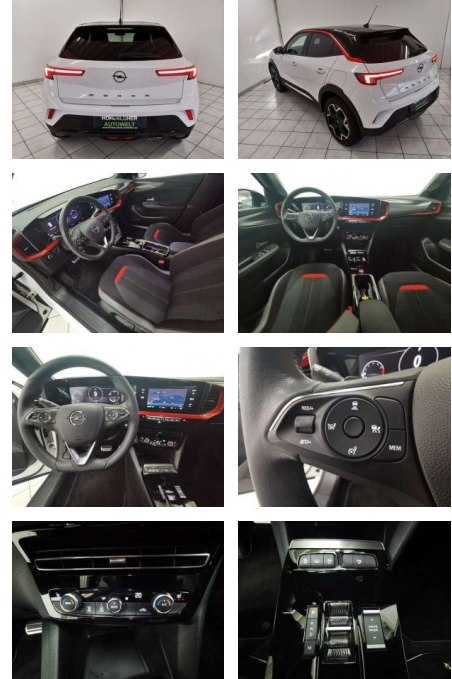

| Erstzulassung: | Kilometer: | Farbe: | Leistung: | Kraftstoffart: |
|----------------|------------|--------|----------------|----------------|
| 01.03.2021 | 49.050 | Weiß | 96 kW / 131 PS | Benzin |

Ausstattung

Weiteres

- Ausstattung: Abgedunkelte Scheiben
Armlehne Elektr. Fensterheber Elektr.
Seitenspiegel Elektr. Seitenspiegel
anklappbar Innenspiegel autom.
abblendend Lederlenkrad Schlüssellose
Zentralverriegelung Sitzheizung
Zentralverriegelung Berganfahrassistent
Bordcomputer Multifunktionslenkrad
Schaltwippen Servolenkung Voll digitales
Kombiinstrument Android Auto Bluetooth
Apple CarPlay Freisprecheinrichtung
Musikstreaming integriert
Navigationssystem Soundsystem
Sprachsteuerung Touchscreen USB WLAN /
Wifi Hotspot Allwetterreifen
Leichtmetallfelgen Tuner/Radio: Radio
DAB Tuner/Radio
Geschwindigkeitsregulierung:
Abstandstempomat Klimatisierung:
Klimaautomatik ABS Abstandswarner

- Seiten- und weitere Airbags Tagfahrlicht
(Art): LED-Tagfahrlicht
Hauptscheinwerfer: LED-Scheinwerfer
Pannenhilfe: Pannenset Einparkhilfe:
Kamera Hinten Vorne Innenausstattung:
Teilleder Farbe der Innenausstattung:
Grau