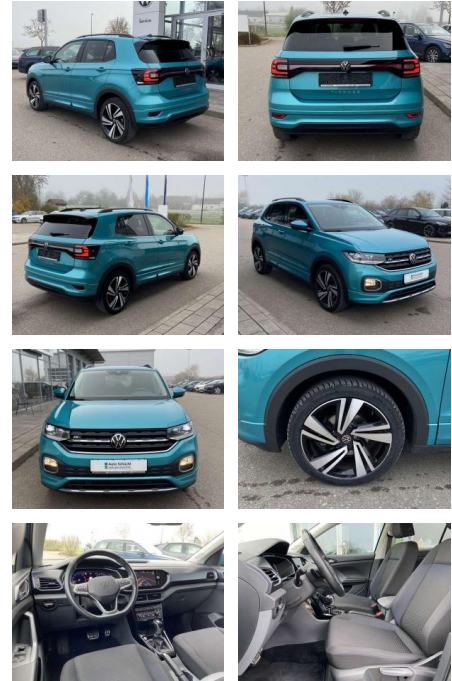

Ihr Ansprechpartner

Herr Karsten Kerssenfischer
E-Mail: kerssenfischer@toyota-grabenmeier.de
Telefon: 02521 3569

Bernhard Grabenmeier GmbH
Zementstr. 100 - 59269 Beckum - Tel.: 02521 / 3569

Volkswagen T-Cross 1.5 TSI DSG R-Line 18"+NAVI+L...

SS00-006945 **Angebotsnr.:**

Erstzulassung:	Kilometer:	Farbe:	Leistung:	Kraftstoffart:
01.10.2020	28.809		110 kW / 150 PS	Benzin

PREIS	FINANZIERUNGSBEISPIEL	
25.470 €	Laufzeit: 48 Monate Anzahlung: 25 %	* Basisfinanzierung: Anzahlung: 6.368 Euro, Laufzeit: 48 Monate, Nettodarlehen: 19.103 Euro, Gesamtbetrag: 28.141 Euro, Zinssätze: 6.78% Sollz. (gebunden), 6.99% eff.
	Basis-Finanzierung:** Mtl. Rate:	** Zielratenfinanzierung: Anzahlung: 6.368 Euro, Laufzeit: 48 Monate, Nettodarlehen: 19.103 Euro, Zielrate: 14.009 Euro, Gesamtbetrag: 30.099 Euro, Zinssätze: 6.78% Sollz. (gebunden), 6.99% eff.,
	Zielraten-Finanzierung:** 207 €	Vermittlung für: Toyota Kredit Bank Repräsentatives Beispiel gem. § 17 Abs. 4 PAngV. Diese Finanzierungsangebote sind Beispiele. Gerne ermitteln wir für Sie Ihr individuelles Angebot.

Ausstattung

Interieur

- Multifunktions-Lederlenkrad mit Schaltwippen Sitzheizung vorne Innenspiegel automatisch abblendbar Lendenwirbelstützen vorne Climatronic Mittelarmlehne vorne Beifahrersitz umklappbar Vordersitze höhenverstellbar Schublade unter dem rechten Vordersitz Isofix Rücksitzbank und Beifahrersitz

- 2x hinten Farbe: Makena-Türkis Metallic -Fr. 08:00-18:00 Uhr
- Samstags bis 16:00 Uhr geöffnet. Gerne beraten wir Sie über günstige Finanzierungsmodelle und nehmen Ihr derzeitiges Fahrzeug in Zahlung. www.auto-schuechl.de/finanzierung Irrtümer
- Änderungen oder Zwischenverkauf vorbehalten. www.auto-schuechl.de