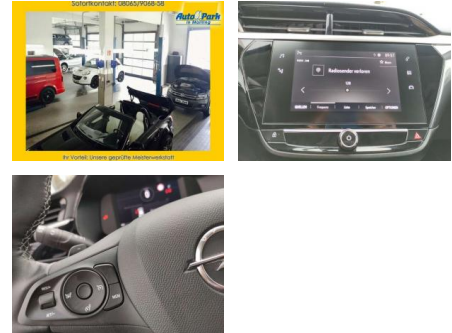

Ihr Ansprechpartner

Herr Uwe Goerbing
E-Mail: goerbing@toyota-grabenmeier.de
Telefon: 02521 3569

Bernhard Grabenmeier GmbH
Zementstr. 100 - 59269 Beckum - Tel.: 02521 / 3569

Opel Corsa Corsa 1.2 Turbo Aut. Elegance

AP08-310826 **Angebotsnr.:**

Erstzulassung:	Kilometer:	Farbe:	Leistung:	Kraftstoffart:	Verbr. komb.	CO2-Emission	CO2-Klasse (WLTP)
01.04.2023	20.600	Schwarz	74 kW / 101 PS	Benzin	5,6 l/100km	127 g/km	D

PREIS
20.020 €

FINANZIERUNGSBEISPIEL

Laufzeit: 48 Monate   Anzahlung: 25 %
Basis-Finanzierung:*   Mtl. Rate:
Zielraten-Finanzierung:** **163 €**

* Basisfinanzierung: Anzahlung: 5.005 Euro, Laufzeit: 48 Monate, Nettodarlehen: 15.015 Euro, Gesamtbetrag: 22.119 Euro, Zinssätze: 6.78% Sollz. (gebunden), 6.99% eff.
** Zielratenfinanzierung: Anzahlung: 5.005 Euro, Laufzeit: 48 Monate, Nettodarlehen: 15.015 Euro, Zielrate: 11.011 Euro, Gesamtbetrag: 23.658 Euro, Zinssätze: 6.78% Sollz. (gebunden), 6.99% eff.,

Vermittlung für: Toyota Kredit Bank
Repräsentatives Beispiel gem. § 17 Abs. 4 PAngV. Diese Finanzierungsangebote sind Beispiele. Gerne ermitteln wir für Sie Ihr individuelles Angebot.

Ausstattung

Weiteres

- volldigitales Kombiinstrument
- Touchscreen Display LED-Scheinwerfer
- Adaptives Bremslicht Fernlichtassistent
- 16" Leichtmetallfelgen Klimaanlage Sitz:
- Sitzheizung vorn Einparkhilfe vorn und hinten
- Geschwindigkeitsregler Spur- und Spurhalte-Assistent
- Multifunktions-Lederlenkrad Radio:
- Multimedia Radio mit 7" Touchscr
- Radiozubehör: DAB-Tuner (DAB+fähig)
- Innenspiegel automatisch abblendbar
- Außenspiegel elek. verstellb. u. beh.(2) Toter-Winkel-Warner
- Getriebe: 8-Stufen-Automatikgetriebe
- Verkehrsschilderkennung Solar
- Protect-Wärmeschutzverglasung Traction Control (TC) Plus Elektronische
- Bremskraftverteilung (EBV)
- Müdigkeitserkennung Fußgängerschutz
- Berg-Anfahr-Assistent ABS mit CBC und

- 12V in der Mittelkonsole
- Zentralverriegelung: 2 Zündschlüssel
- Zentralverriegelung m. Funkfernbedienung
- Lichtsensor und Regensensor Vorrüstung für Kindersitz "ISOFIX" vorn
- Vorrüstung für Kindersitz "ISOFIX" hint. Wärmeschutzverglasung
- getönt USB-Schnittstelle
- Umgebungsausleuchtung Pollenfilter
- Parkbremse
- elektrisch Dreipunktsicherheitsgurte (5)
- Drehzahlmesser Dachspoiler Bremsleuchte
- dritte Bordcomputer
- Außenspiegelgehäuse in schwarz Airbag:
- Kopfairbags vorn und hinten Airbag
- Seitenairbags vorn Airbag Fahrer- und Bei.seite" Full-Size" Lackierung:
- Metallic Ablagefächer Parkpilot
- Einparkhilfe hinten Park & Go
- Elektronisches Stabilitätsprog. ESP
- Plus Fahrerinstrumentendisplay 7"